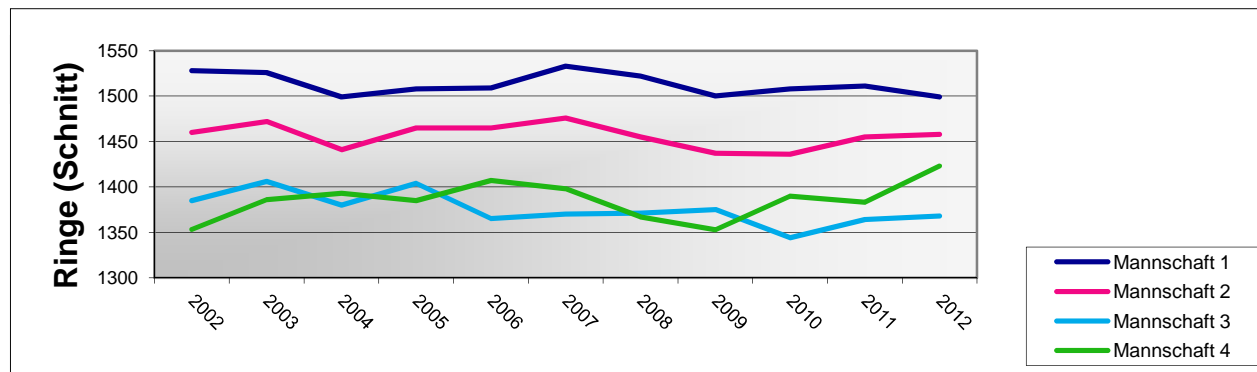

Statistik Vierer-Runde

Jahr	Sulzschneid I		Sulzschneid II		Sulzschneid III		Sulzschneid IV	
	Ringe (abs.)	Ringe (Schnitt)	Ringe (abs.)	Ringe (Schnitt)	Ringe (abs.)	Ringe (Schnitt)	Ringe (abs.)	Ringe (Schnitt)
2002	15275	1528	14604	1460	8309	1385	8120	1353
2003	15261	1526	14716	1472	8435	1406	8319	1386
2004	18745	1499	14407	1441	8281	1380	8357	1393
2005	18852	1508	14650	1465	8426	1404	8307	1385
2006	18865	1509	14646	1465	5461	1365	8443	1407
2007	15328	1533	14759	1476	8217	1370	6990	1398
2008	15218	1522	14550	1455	8223	1371	8204	1367
2009	11999	1500	14365	1437	8252	1375	8110	1353
2010	15075	1508	8615	1436	6709	1344	5558	1390
2011	15105	1511	8728	1455	8185	1364	8295	1383
2012	14992	1499	14583	1458	8208	1368	8536	1423