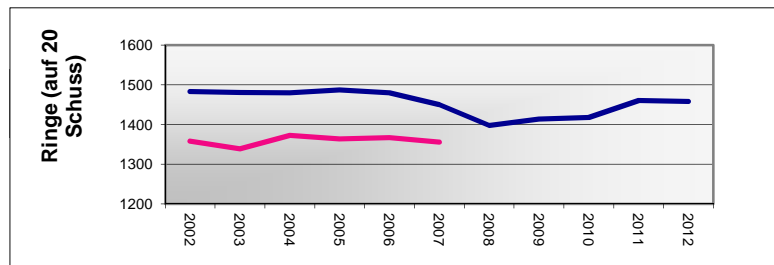

Statistik Zehner-Runde

Jahr	Sulzschnaid I Ringe	Sulzschnaid II Ringe (20 Sch.)	Differenz
2002	1483	1358	125
2003	1481	1339	142
2004	1480	1373	107
2005	1487	1364	123
2006	1480	1367	113
2007	1450	1356	94
2008	1398		
2009	1414		
2010	1418		
2011	1461		
2012	1458