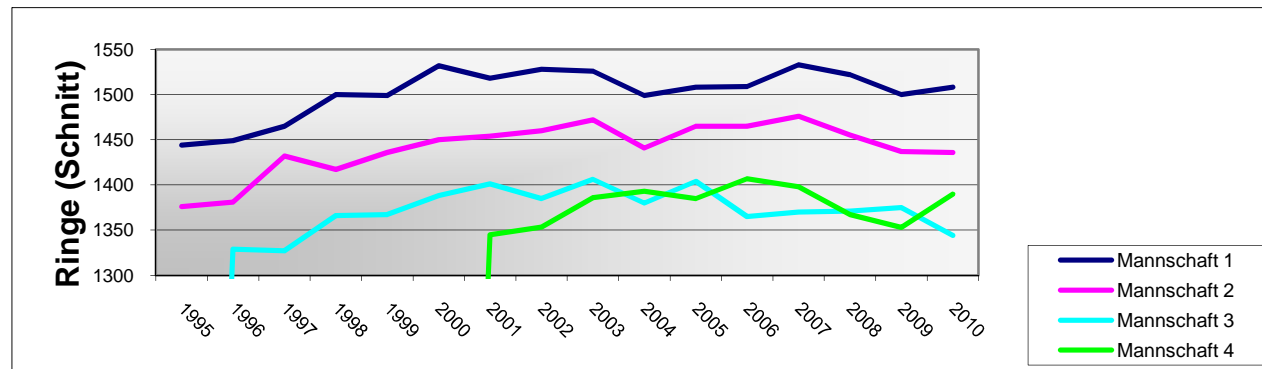

3958 Ringe, 2:10 Punkte, Platz 4

Statistik Vierer-Runde

Jahr	Sulzschnaid I		Sulzschnaid II		Sulzschnaid III		Sulzschnaid IV	
	Ringe (abs.)	Ringe (Schnitt)	Ringe (abs.)	Ringe (Schnitt)	Ringe (abs.)	Ringe (Schnitt)	Ringe (abs.)	Ringe (Schnitt)
1995	14435	1444	8254	1376	0	0		0
1996	14489	1449	8286	1381	7975	1329		0
1997	14648	1465	8589	1432	7959	1327		0
1998	14997	1500	8501	1417	8193	1366		0
1999	14989	1499	8617	1436	8200	1367		0
2000	15322	1532	8699	1450	8330	1388		0
2001	15184	1518	14536	1454	8407	1401	8071	1345
2002	15275	1528	14604	1460	8309	1385	8120	1353
2003	15261	1526	14716	1472	8435	1406	8319	1386
2004	18745	1499	14407	1441	8281	1380	8357	1393
2005	18852	1508	14650	1465	8426	1404	8307	1385
2006	18865	1509	14646	1465	5461	1365	8443	1407
2007	15328	1533	14759	1476	8217	1370	6990	1398
2008	15218	1522	14550	1455	8223	1371	8204	1367
2009	11999	1500	14365	1437	8252	1375	8110	1353
2010	15075	1508	8615	1436	6709	1344	5558	1390